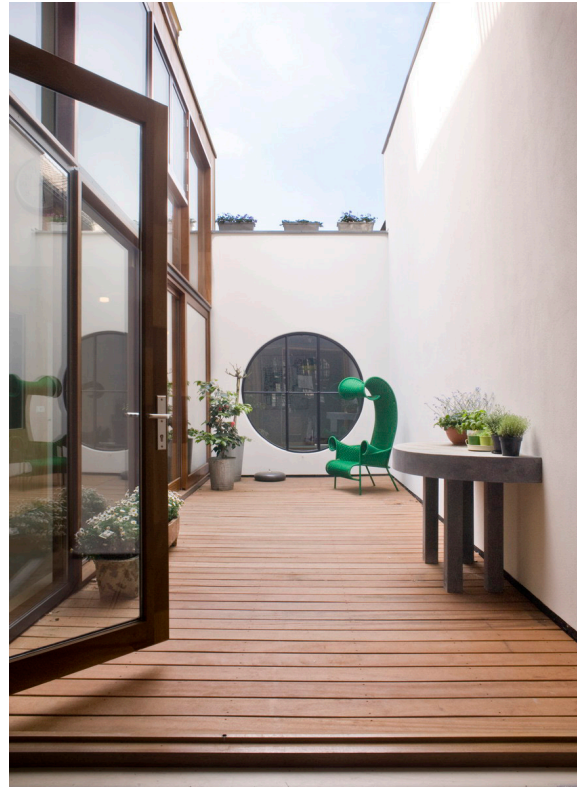

In een oud schoolgebouw aan de Oudegracht in Utrecht was ooit op de begane grond een gymzaal, kleedkamers en een lerarenkamer. Het overige gedeelte van het schoolgebouw is door een ontwikkelaar ontwikkeld, maar de gymzaal, kleedkamer en lerarenkamer zijn als één los object verkocht. Door de nieuw ontwikkelde bovengelegen appartementen en hun bijbehorende dakterrassen zijn er daklichten van de gymzaal dichtgezet. Om weer meer daglicht in de woning te krijgen is er een patio toegevoegd die voor meer daglicht zorgt en het woongenot verhoogd.

Door het relatief smalle "kavel" was het ook een uitdaging daglicht in de slaapkamers te krijgen. Ook hierbij hielp de patio. Ter plaatse van de oude achtergelegen kleedkamers zijn twee kinderkamers gerealiseerd met een eigen badkamer. De kinderkamers halen hun daglicht uit de achtertuin en de andere uit de patio.

Wegens het verzakken van de fundering is het gehele achterste gedeelte waar vroeger de kleedkamers zaten gesloopt en opnieuw gebouwd. Het oude karakteristieke ronde raam is hergebruikt in de patio en de oude kleine ronde ramen zijn hergebruikt tussen de gang en de kinderkamers. De keuken en het woongedeelte zijn geplaatst in wat vroeger de gymzaal was en hebben hierdoor een mooi hoog plafond. In de voormalige lerarenkamer aan de straatzijde is een tweede woongedeelte geplaatst voornamelijk voor de ouders dat tevens als werkplek fungeert.